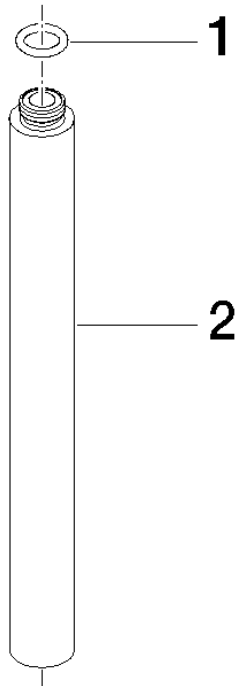

Verlängerung für Standbrause 200 mm - Messing (23kt Gold)

IMO

12 120 970

	Messing (23kt Gold)	12 120 970-09
	Light Gold gebürstet	12 120 970-27

Passt zu: IMO, LULU, MADISON, MEM, TARA, CL.1, LISSÉ, VAIA, META, CYO

Verlängerung für Standbrause 200 mm - Messing (23kt Gold)

IMO

12 120 970

12 120 970

mm [inches]

12 120 970

Ersatzteile für die
anderen
Oberflächenvarianten
finden Sie hier: Light
Gold gebürstet

Ersatzteilstückliste

Nr.	Artikelnummer	Benennung	Verbaumenge	Lieferzeit
1	90 14 10 011 00 90	Dichtung	1	2
2	09 24 04 180-09	Verlaengerung	1	60