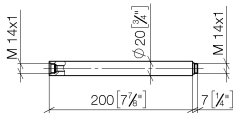

Verlängerung für Standbrause 200 mm - Messing (23kt Gold)

IMO

12 120 970

	Messing (23kt Gold)	12 120 970-09
	Light Gold gebürstet	12 120 970-27

Passt zu: IMO, LULU, MADISON, MEM, TARA, CL.1, LISSÉ, VAIA, META, CYO

Verlängerung für Standbrause 200 mm - Messing (23kt Gold)

IMO

12 120 970

12 120 970

mm [inches]

12 120 970

Ersatzteile für die
anderen
Oberflächenvarianten
finden Sie hier: Light
Gold gebürstet

Ersatzteilstückliste

Nr.	Artikelnummer	Benennung	Verbaumenge	Lieferzeit
1	90 14 10 011 00 90	Dichtung	1	2
2	09 24 04 180-09	Verlaengerung	1	60